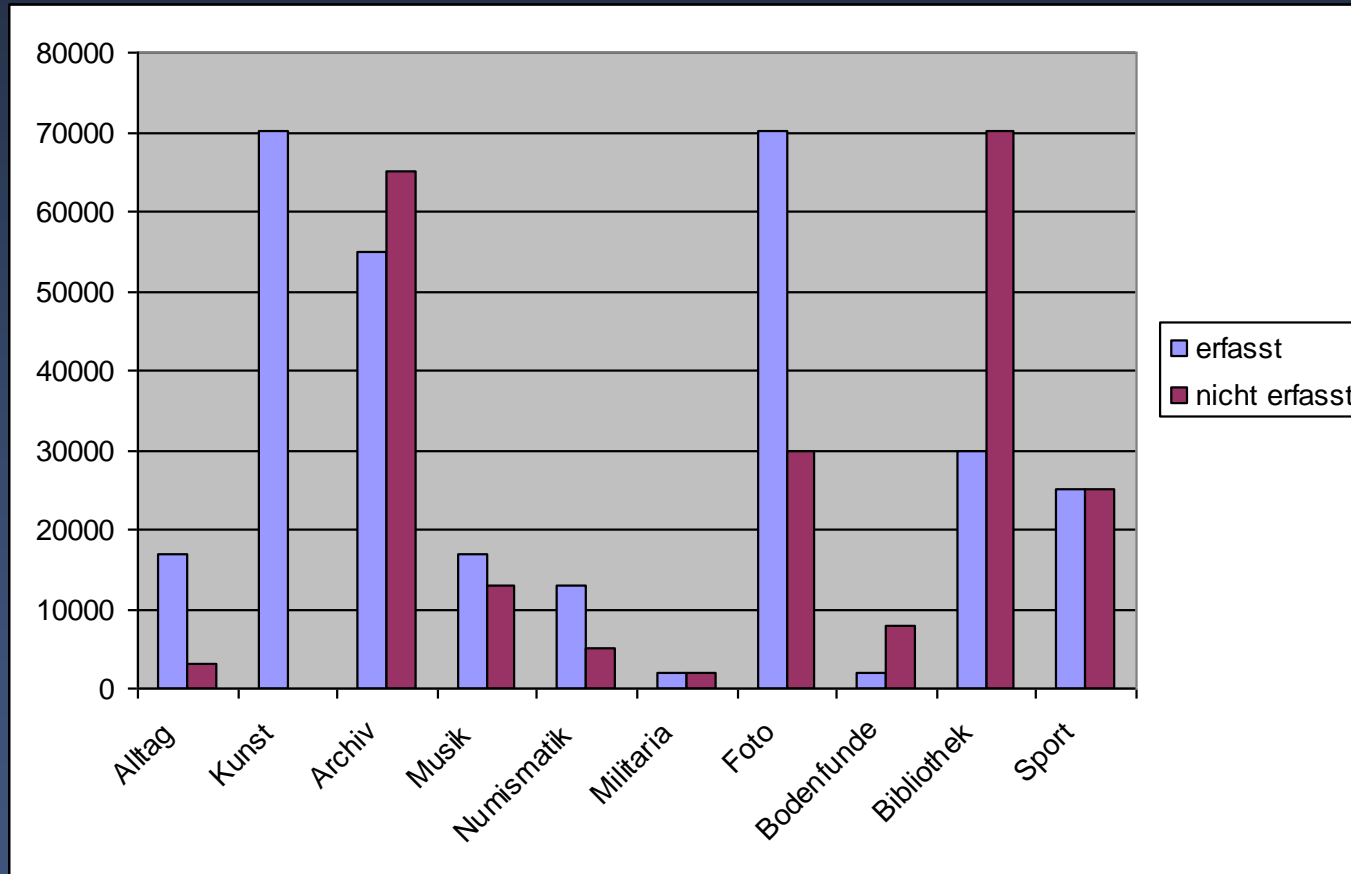

Erfassungstand der Sammlungen, Mai 2010